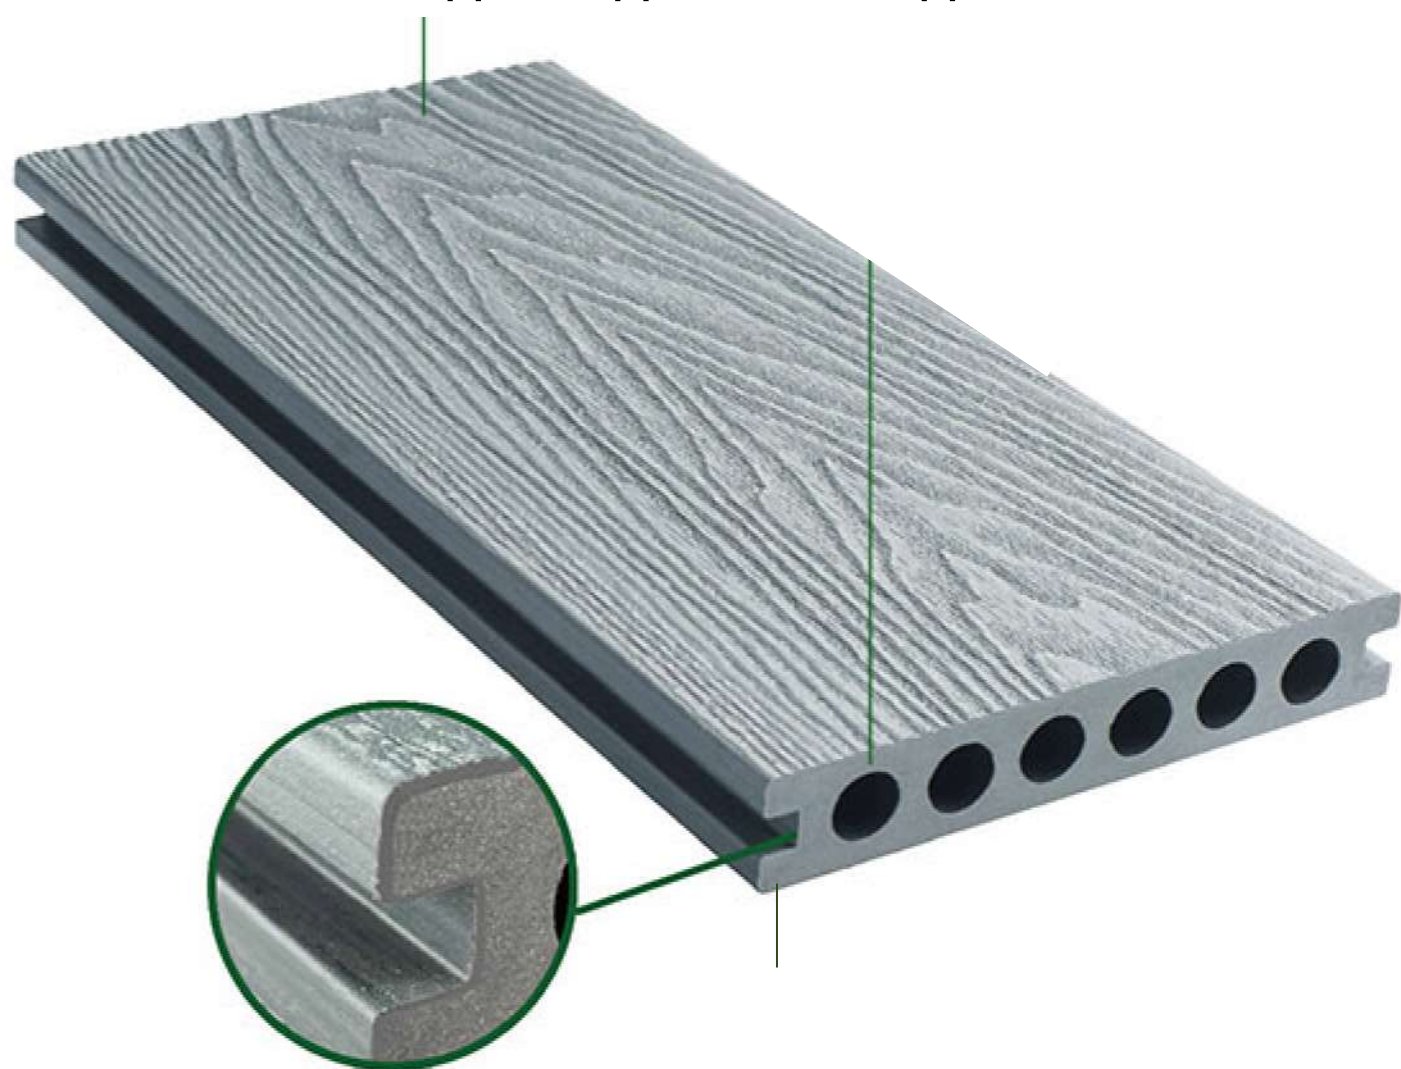

MULTI
WPC

ПРЕСУВАНА 3D РЕЛЈЕФНА СЕРИЈА

Пресуваната 3D релјефна серија е нова генерација на композитни панели развиена врз основа на 3D релјефната серија, каде е додаден надворешен полимерен слој.

Надворешниот полимер целосно го обвиткува основниот материјал што значително ја зголемува заштитата од УВ зраците и отпорноста при оштетување, ја заштитува панелата од вода, а исто така и од дамки.

ПРЕСУВАНА 3D РЕЛЈЕФНА СЕРИЈА

НАДВОРЕШЕН СЛОЈ

Акрилен полимер

Надворешниот полимерен слој обезбедува извонредни дрвени текстури кои ја подобруваат отпорноста при лизгање, а исто така лесно можат да се дамкираат од масло.