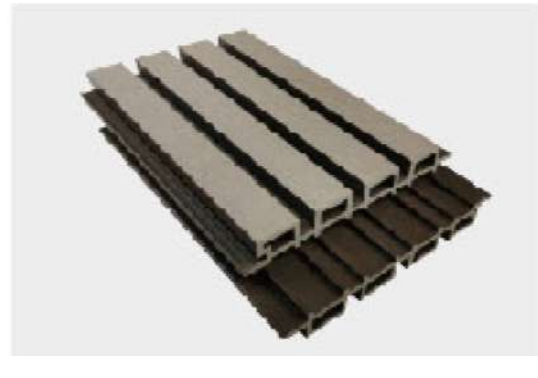

MULTI
WPC

ПРЕСУВАНА 3D РЕЛЈЕФНА СЕРИЈА

Пресуваната 3D релјефна серија е нова генерација на композитни панели развиена врз основа на 3D релјефната серија, каде е додаден надворешен полимерен слој.

Надворешниот полимер целосно го обвиткува основниот материјал што значително ја зголемува заштитата од УВ зраците и отпорноста при оштетување, ја заштитува панелата од вода, а исто така и од дамки.

ОСНОВЕН МАТЕРИЈАЛ

Дрвени влакна, полиетилен со висока густина

Одлична формулација од дрвени влакна и HDPE кои му даваат на основниот материјал и целиот профил силна цврстина на товарење и голема отпорност на пожар, како и ниска апсорпција на вода.

WPC СИДНИ ПАНЕЛИ

Hosung WPC сидното обложување главно се употребува за декорации на надворешни сидови, што вклучува даска за засенчување на сонце, лouver и даска за обвивка. Релјефот на профилот што наликува на природно дрво, ни остава прекрасно визуелно чувство. Исто така, поради лесната монтажа овие профили се првиот избор на многу купувачи.