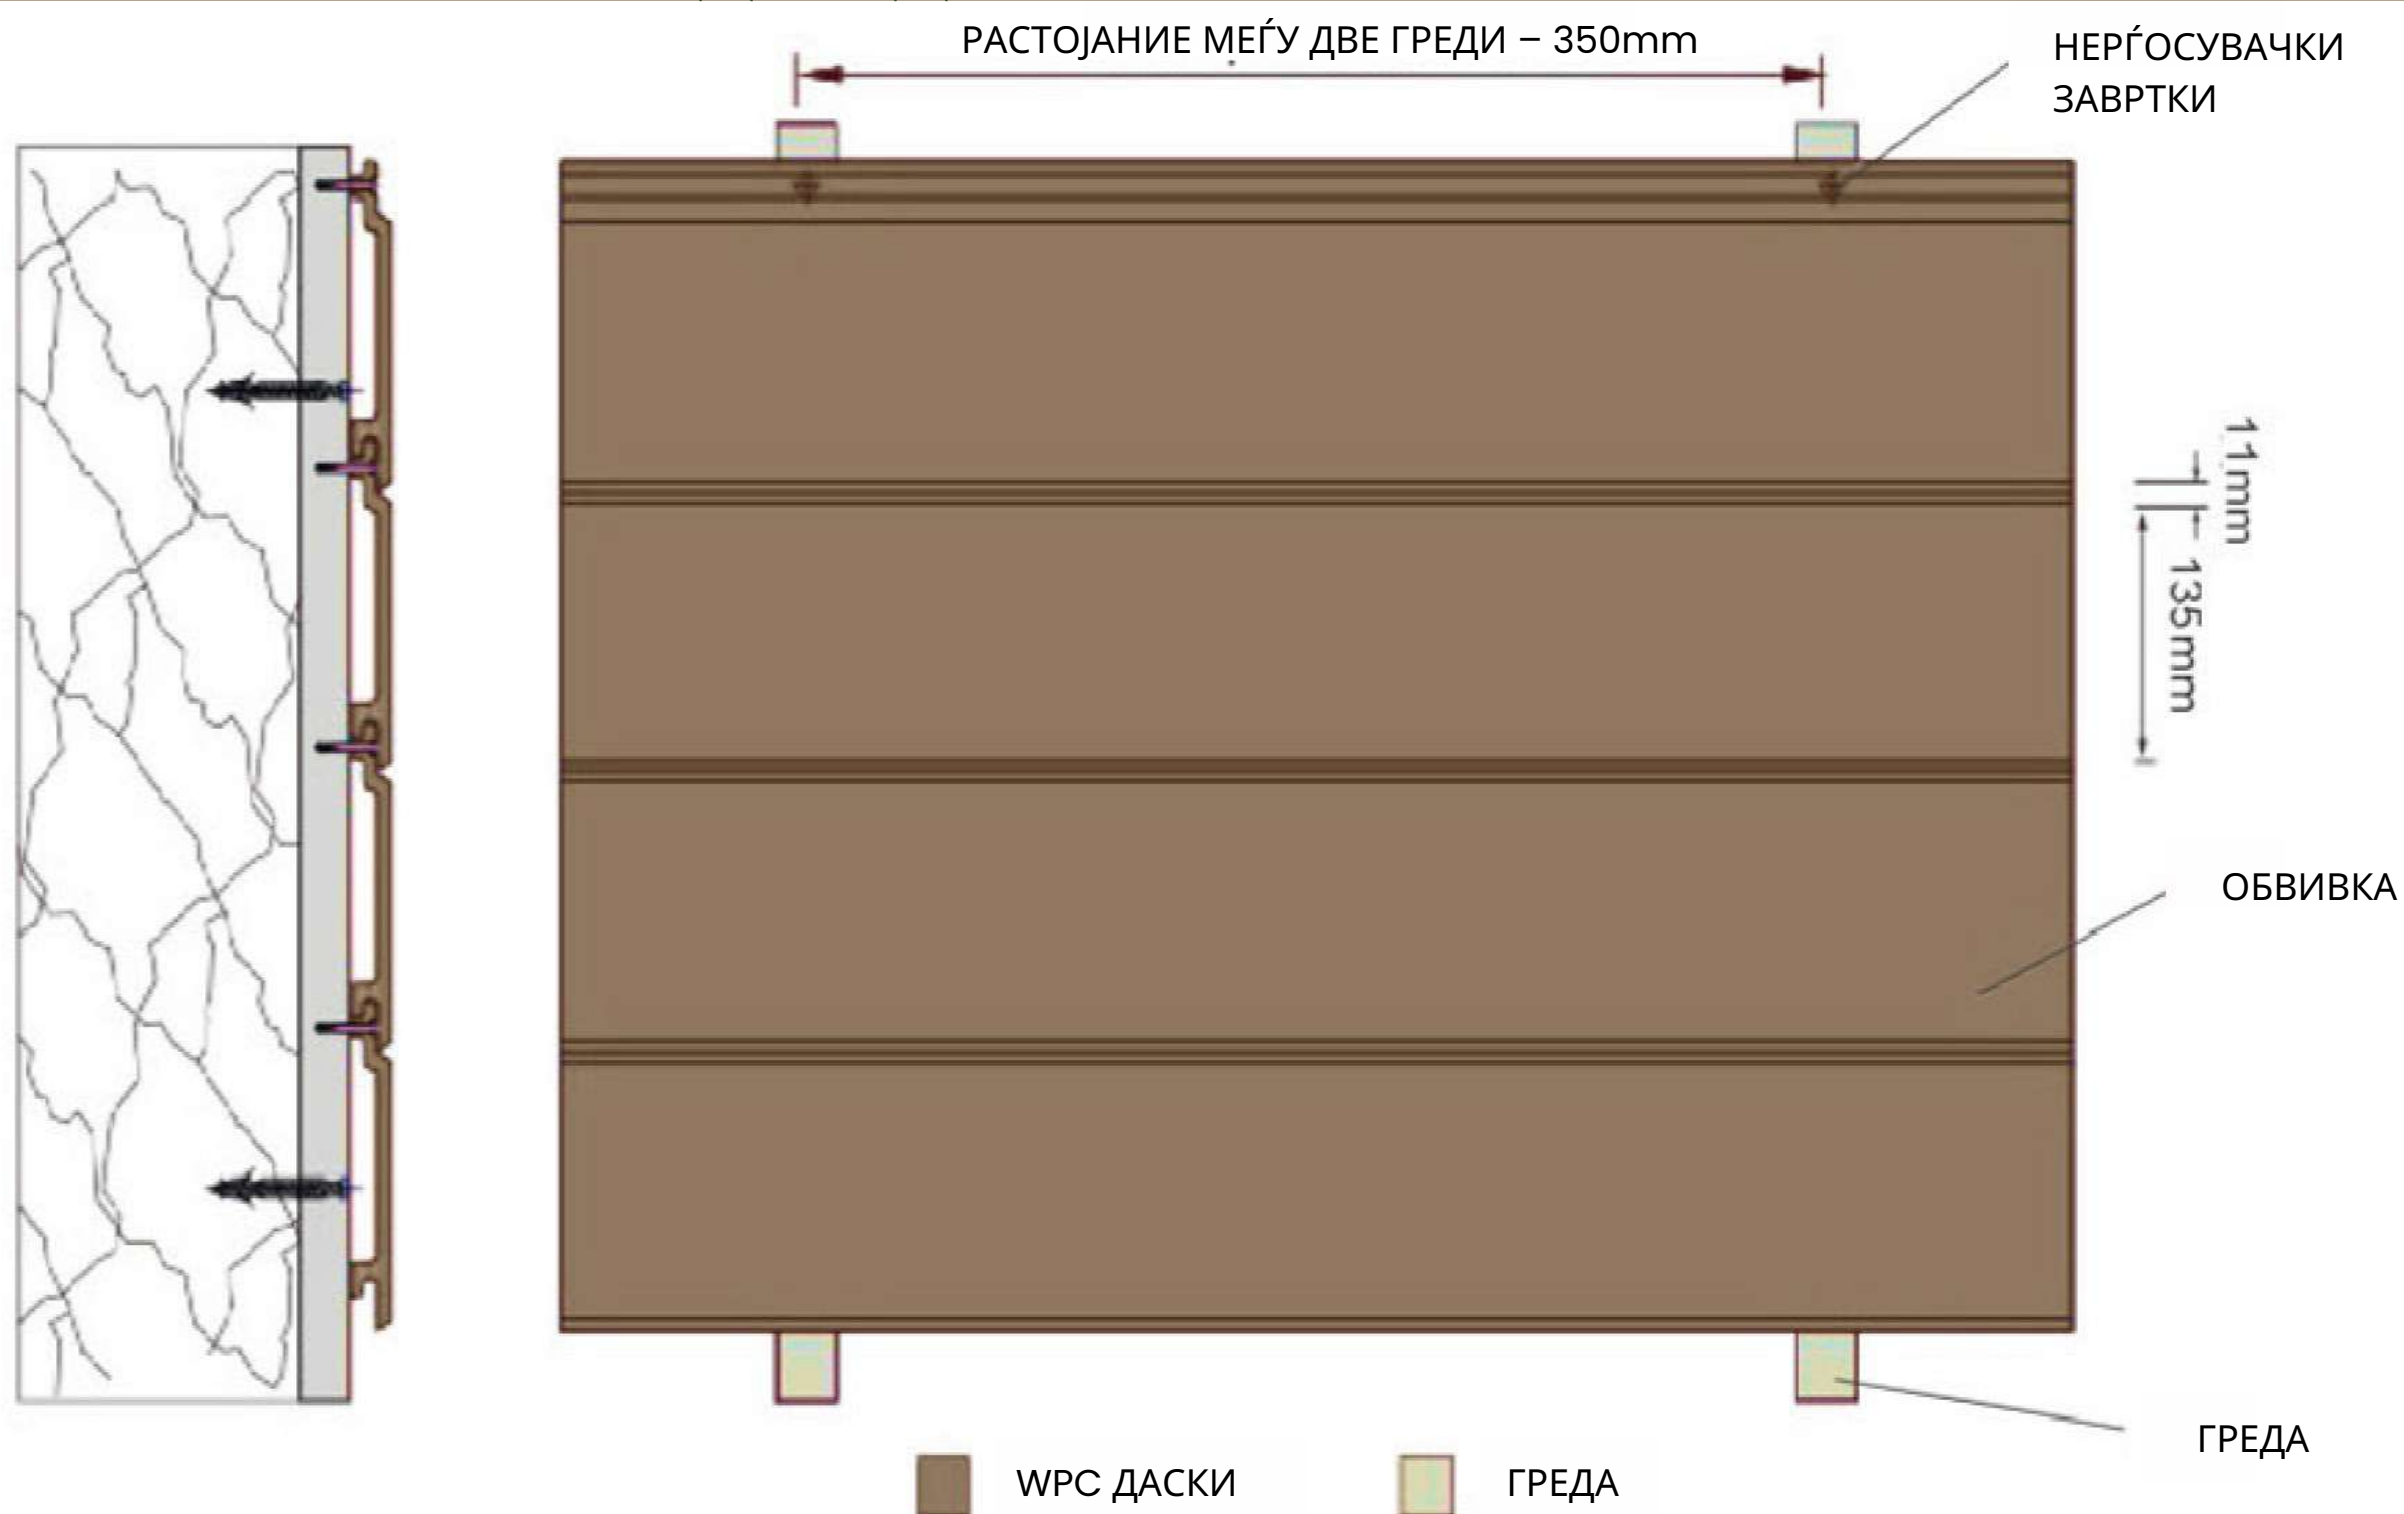

WPC СИДНИ ПАНЕЛИ

Hosung WPC сидното обложување главно се употребува за декорации на надворешни сидови, што вклучува даска за засенчување на сонце, лouver и даска за обвивка. Релјефот на профилот што наликува на природно дрво, ни остава прекрасно визуелно чувство. Исто така, поради лесната монтажа овие профили се првиот избор на многу купувачи.

MULTI
WPC
SP

WPC СИДНИ ПАНЕЛИ

МОНТАЖА НА WPC СИДНИ ДАСКИ

ГАЛЕРИЈА

MULTI
WPC
SP

WPC СИДНИ ПАНЕЛИ

The image is a composite background. The top half shows a close-up of a rustic stone wall with irregular, weathered stones in shades of grey, brown, and tan. The bottom half shows a wooden deck made of dark brown, textured planks. The deck is decorated with square sections of light grey, irregularly shaped stones, creating a checkerboard pattern. The overall scene is outdoors, with some green foliage visible on the left and right edges.